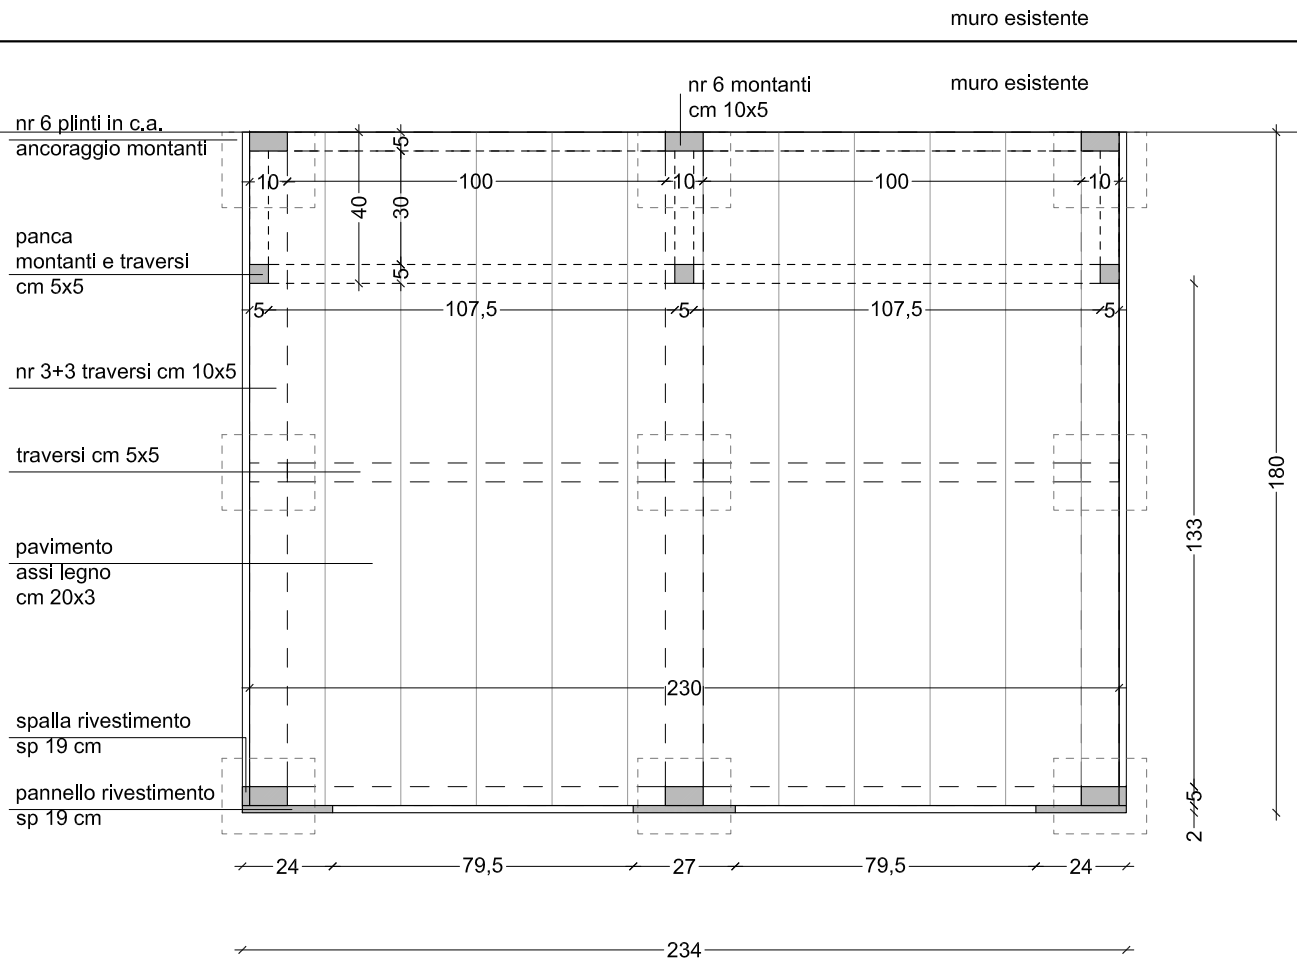

palo luce  
esistente

n°3 vagoni treno:  
-struttura in legno  
-rivestimento in legno  
-copertura in legno

area in calcestre  
per gioco birilli

165

450 234 180 234 180 234 450 620

Prospetto - 1:100

vasche per  
orticole e  
fiori

palo  
luce  
esistente

area in calcestre  
per gioco birilli

Vagone treno  
Pianta scala 1:20

Zona gioco birilli  
Pianta scala 1:100

Zona gioco birilli  
Dettaglio scala 1:20

Vagone: sezione trasversale tipo - scala 1:20

Pannello lavagna/plexiglass - sezione 1:4

Vagone: prospetto - scala 1:20

Vagone: sezione longitudinale - scala 1:20