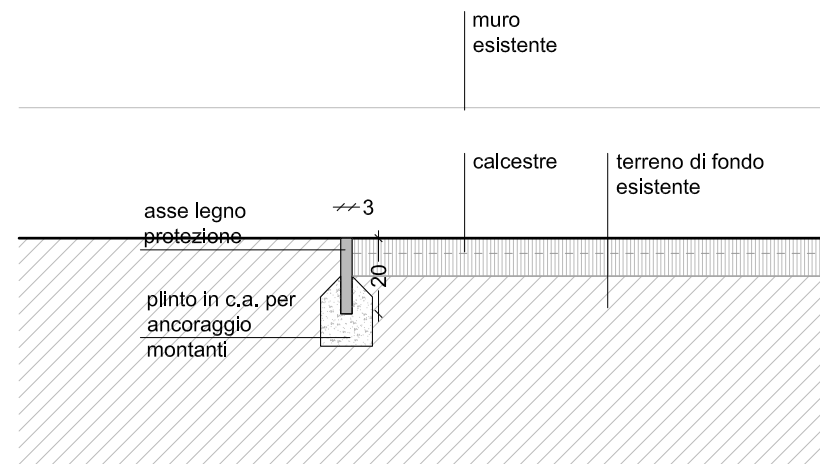

palo luce  
esistente

n°3 vagoni treno:  
-struttura in legno  
-rivestimento in legno  
-copertura in legno

area in calcestre  
per gioco birilli

165

450 234 180 234 180 234 450 620

Prospetto - 1:100

vasche per  
orticole e  
fiori

palo  
luce  
esistente

area in calcestre  
per gioco birilli

Vagone treno  
Pianta scala 1:20

Zona gioco birilli  
Pianta scala 1:100

Zona gioco birilli  
Dettaglio scala 1:20

Vagone: sezione trasversale tipo - scala 1:20

Pannello lavagna/plexiglass - sezione 1:4

Vagone: prospetto - scala 1:20

Vagone: sezione longitudinale - scala 1:20