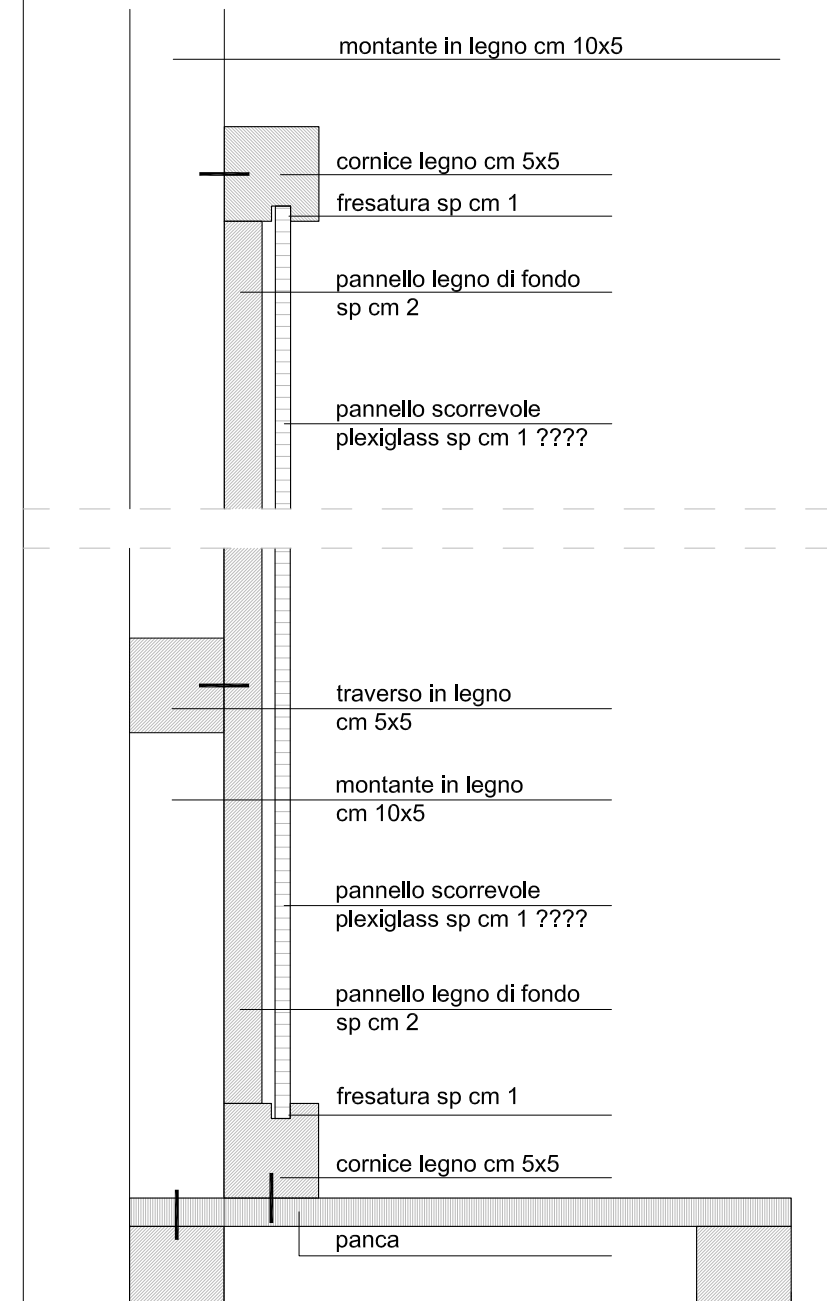

palo luce  
esistente

n°3 vagoni treno:  
-struttura in legno  
-rivestimento in legno  
-copertura in legno

area in calcestre  
per gioco birilli

165

450 234 180 234 180 234 450 620

Prospetto - 1:100

vasche per  
orticole e  
fiori

palo  
luce  
esistente

area in calcestre  
per gioco birilli

Vagone treno  
Pianta scala 1:20

Zona gioco birilli  
Pianta scala 1:100

Zona gioco birilli  
Dettaglio scala 1:20

Vagone: sezione trasversale tipo - scala 1:20

Pannello lavagna/plexiglass - sezione 1:4

Vagone: prospetto - scala 1:20

Vagone: sezione longitudinale - scala 1:20