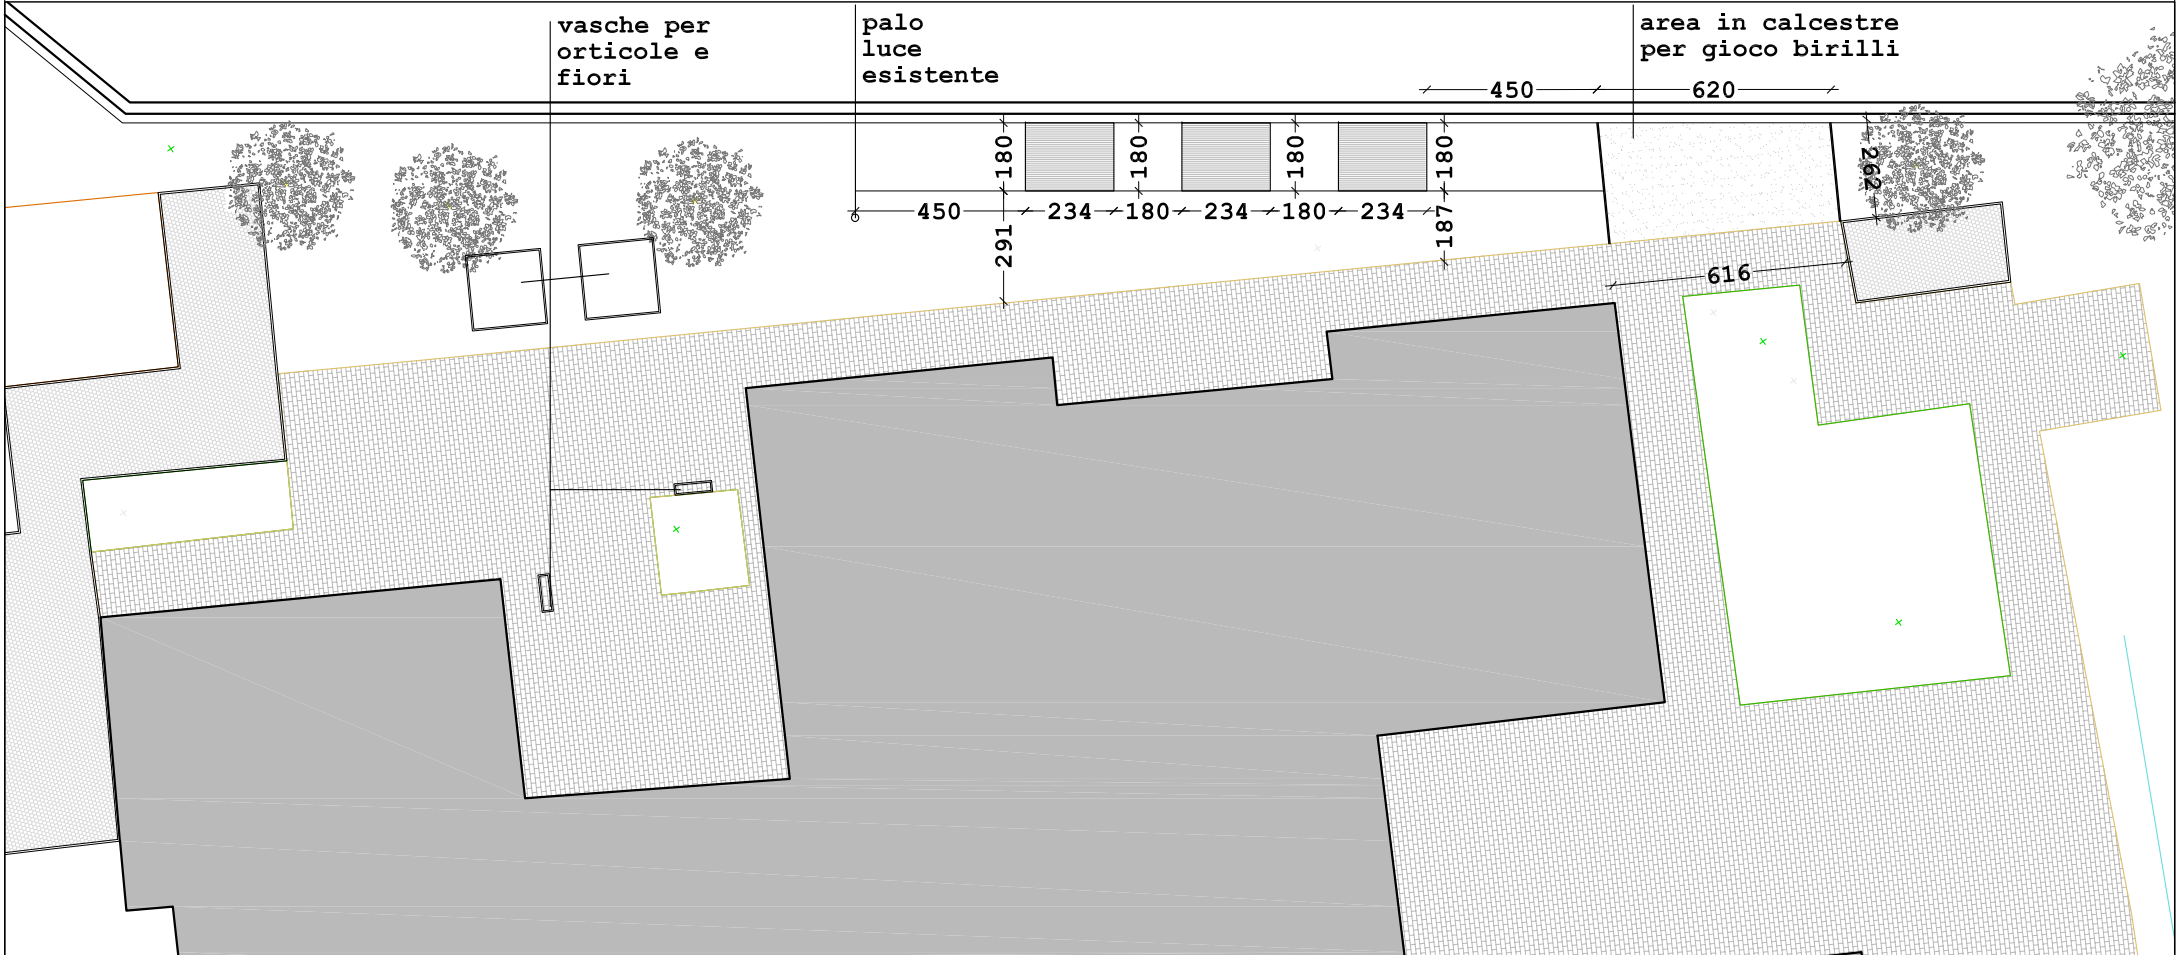

palo luce  
esistente

n°3 vagoni treno:  
-struttura in legno  
-rivestimento in legno  
-copertura in legno

area in calcestre  
per gioco birilli

165

450 234 180 234 180 234 450 620

Prospetto - 1:100

vasche per  
orticole e  
fiori

palo  
luce  
esistente

area in calcestre  
per gioco birilli

Vagone treno  
Pianta scala 1:20

Zona gioco birilli  
Pianta scala 1:100

Zona gioco birilli  
Dettaglio scala 1:20

Vagone: sezione trasversale tipo - scala 1:20

Pannello lavagna/plexiglass - sezione 1:4

Vagone: prospetto - scala 1:20

Vagone: sezione longitudinale - scala 1:20