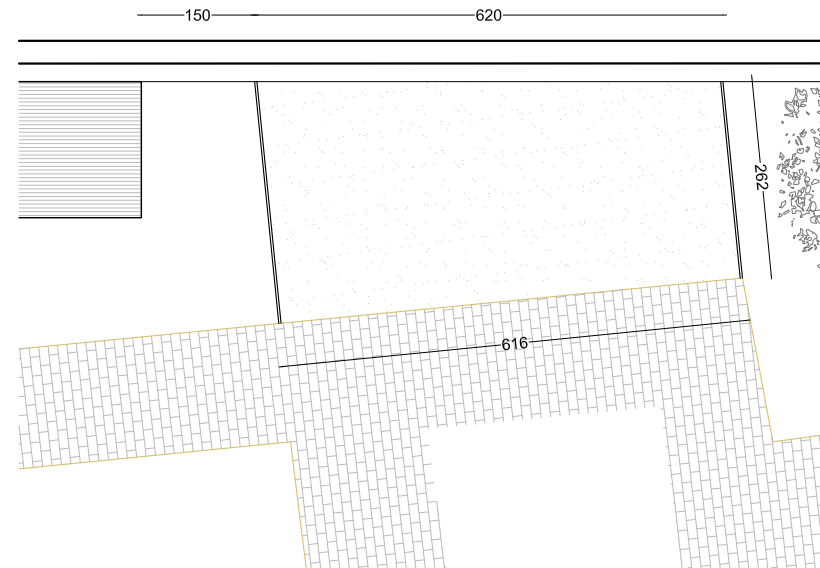

palo luce  
esistente

n°3 vagoni treno:  
-struttura in legno  
-rivestimento in legno  
-copertura in legno

area in calcestre  
per gioco birilli

165

450 234 180 234 180 234 450 620

Prospetto - 1:100

vasche per  
orticole e  
fiori

palo  
luce  
esistente

area in calcestre  
per gioco birilli

Vagone treno  
Pianta scala 1:20

Zona gioco birilli  
Pianta scala 1:100

Zona gioco birilli  
Dettaglio scala 1:20

Vagone: sezione trasversale tipo - scala 1:20

Pannello lavagna/plexiglass - sezione 1:4

Vagone: prospetto - scala 1:20

Vagone: sezione longitudinale - scala 1:20