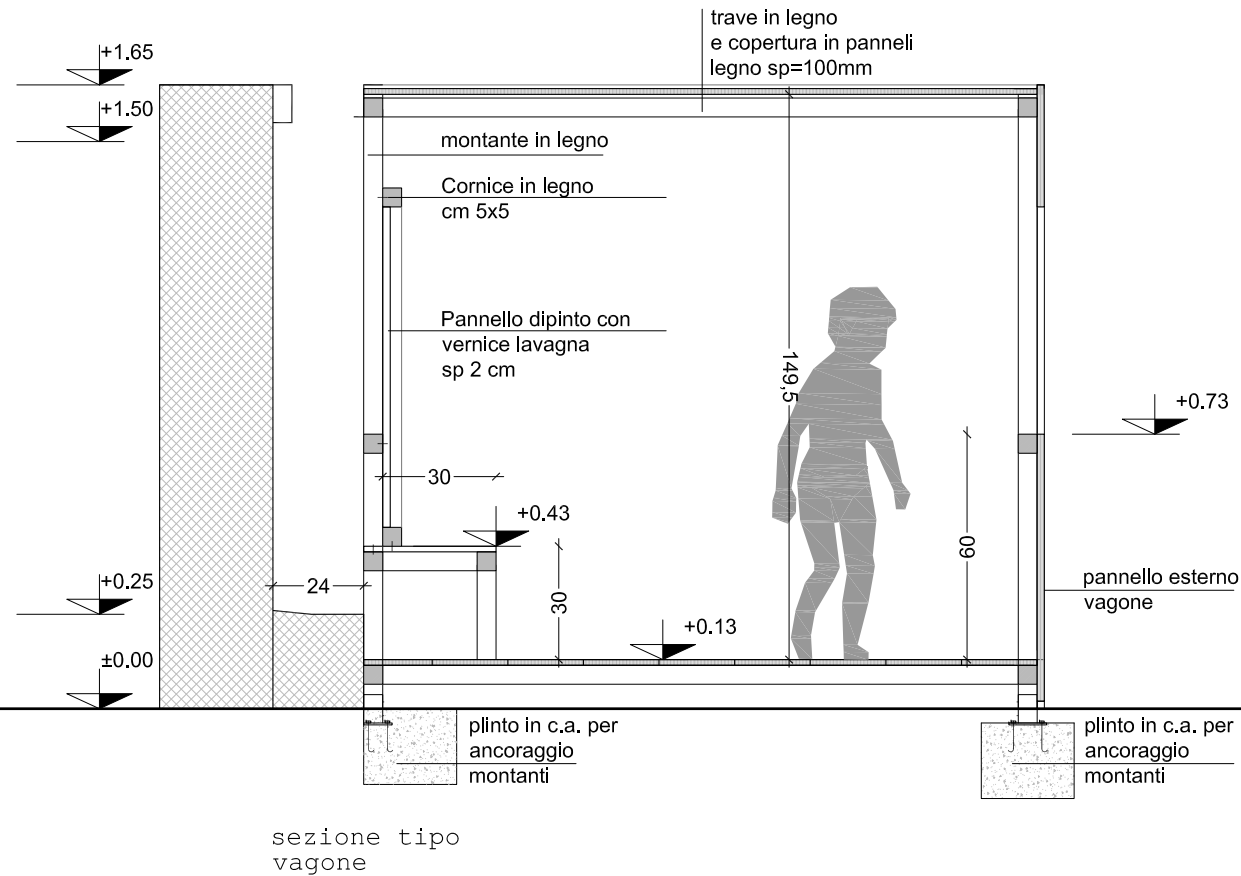

palo luce  
esistente

n°3 vagoni treno:  
-struttura in legno  
-rivestimento in legno  
-copertura in legno

area in calcestre  
per gioco birilli

165

450 234 180 234 180 234 450 620

Prospetto - 1:100

vasche per  
orticole e  
fiori

palo  
luce  
esistente

area in calcestre  
per gioco birilli

Vagone treno  
Pianta scala 1:20

Zona gioco birilli  
Pianta scala 1:100

Zona gioco birilli  
Dettaglio scala 1:20

Vagone: sezione trasversale tipo - scala 1:20

Pannello lavagna/plexiglass - sezione 1:4

Vagone: prospetto - scala 1:20

Vagone: sezione longitudinale - scala 1:20