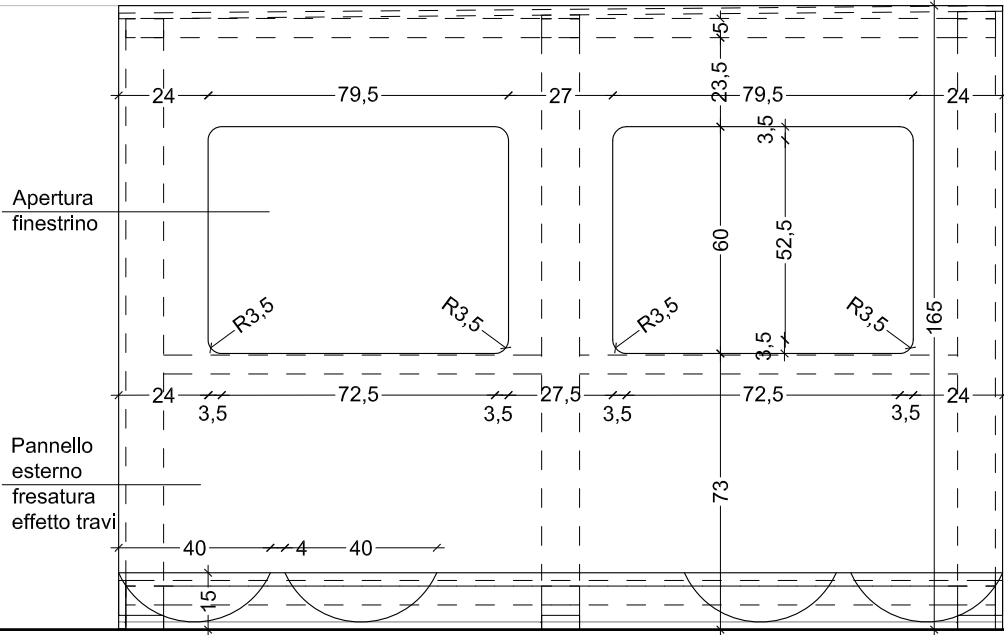

palo luce  
esistente

n°3 vagoni treno:  
-struttura in legno  
-rivestimento in legno  
-copertura in legno

area in calcestre  
per gioco birilli

165

450 234 180 234 180 234 450 620

Prospetto - 1:100

vasche per  
orticole e  
fiori

palo  
luce  
esistente

area in calcestre  
per gioco birilli

Vagone treno  
Pianta scala 1:20

Zona gioco birilli  
Pianta scala 1:100

Zona gioco birilli  
Dettaglio scala 1:20

Vagone: sezione trasversale tipo - scala 1:20

Pannello lavagna/plexiglass - sezione 1:4

Vagone: prospetto - scala 1:20

Vagone: sezione longitudinale - scala 1:20