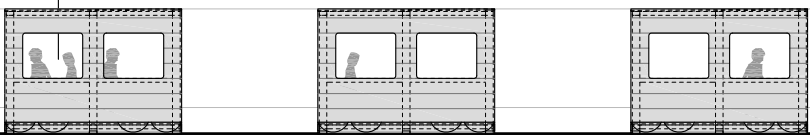

palo luce  
esistente

n°3 vagoni treno:  
-struttura in legno  
-rivestimento in legno  
-copertura in legno

area in calcestre  
per gioco birilli

165

450 234 180 234 180 234 450 620

Prospetto - 1:100

vasche per  
orticole e  
fiori

palo  
luce  
esistente

area in calcestre  
per gioco birilli

Vagone treno  
Pianta scala 1:20

Zona gioco birilli  
Pianta scala 1:100

Zona gioco birilli  
Dettaglio scala 1:20

Vagone: sezione trasversale tipo - scala 1:20

Pannello lavagna/plexiglass - sezione 1:4

Vagone: prospetto - scala 1:20

Vagone: sezione longitudinale - scala 1:20